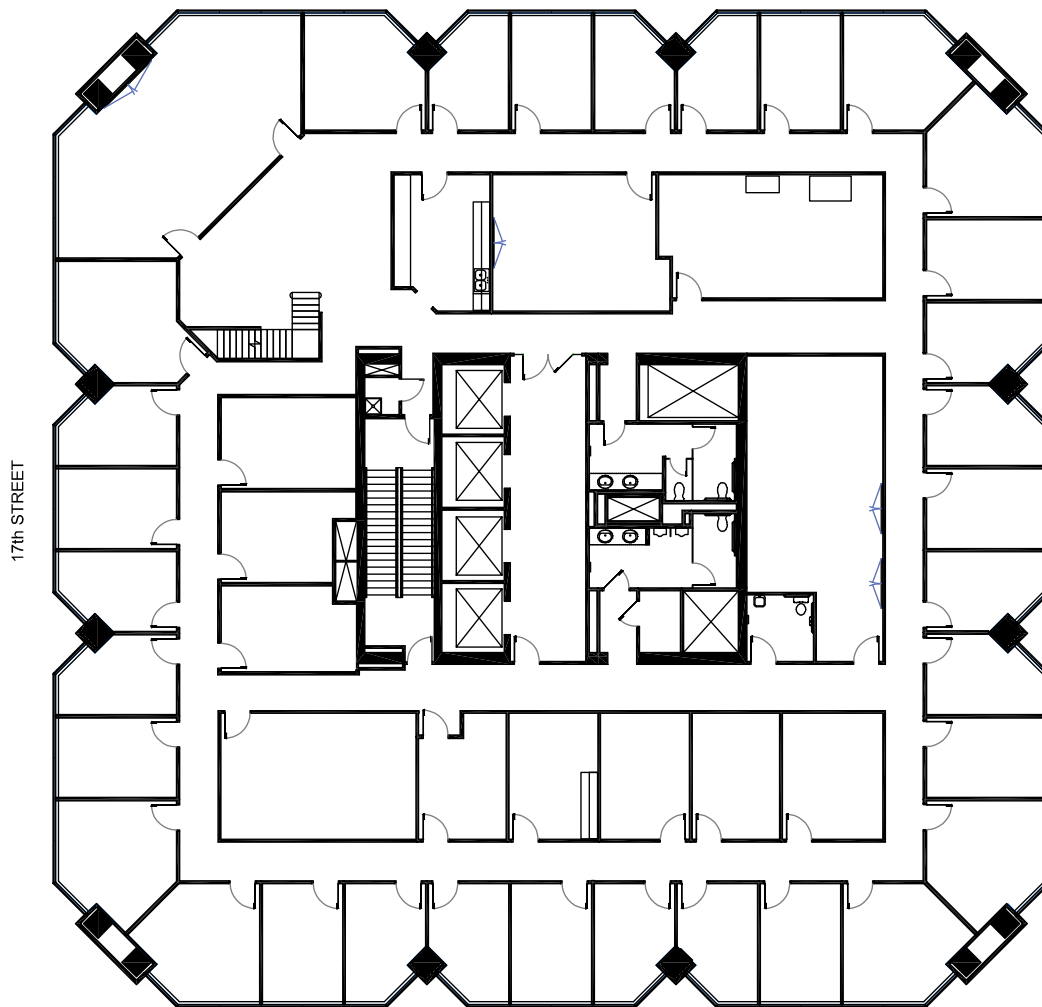

LODO TOWERS

1401 17th Street, Denver, CO 80202

Suites 1300

13,895 SF

SARAJANE GOODFELLOW
+1 303 628 7414
sarajane.goodfellow@cbre.com

ALLISON BERRY
+1 303 628 7456
allison.berry@cbre.com

CHRIS PHENICIE
+1 303 638 1619
chris.phenicie@cbre.com