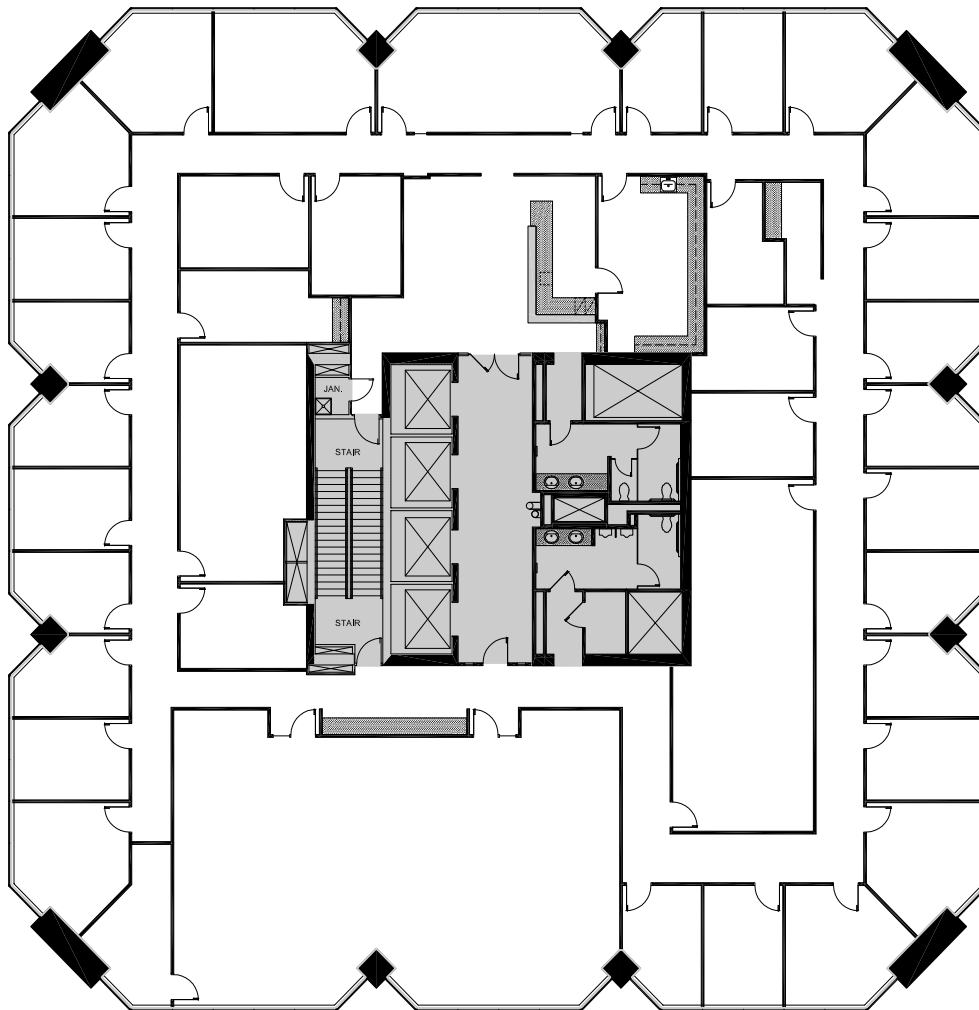

LODO TOWERS

1401 17th Street, Denver, CO 80202

Suites 1200

13,890 SF

SARAJANE GOODFELLOW
+1 303 628 7414
sarajane.goodfellow@cbre.com

ALLISON BERRY
+1 303 628 7456
allison.berry@cbre.com

CHRIS PHENICIE
+1 303 638 1619
chris.phenicie@cbre.com